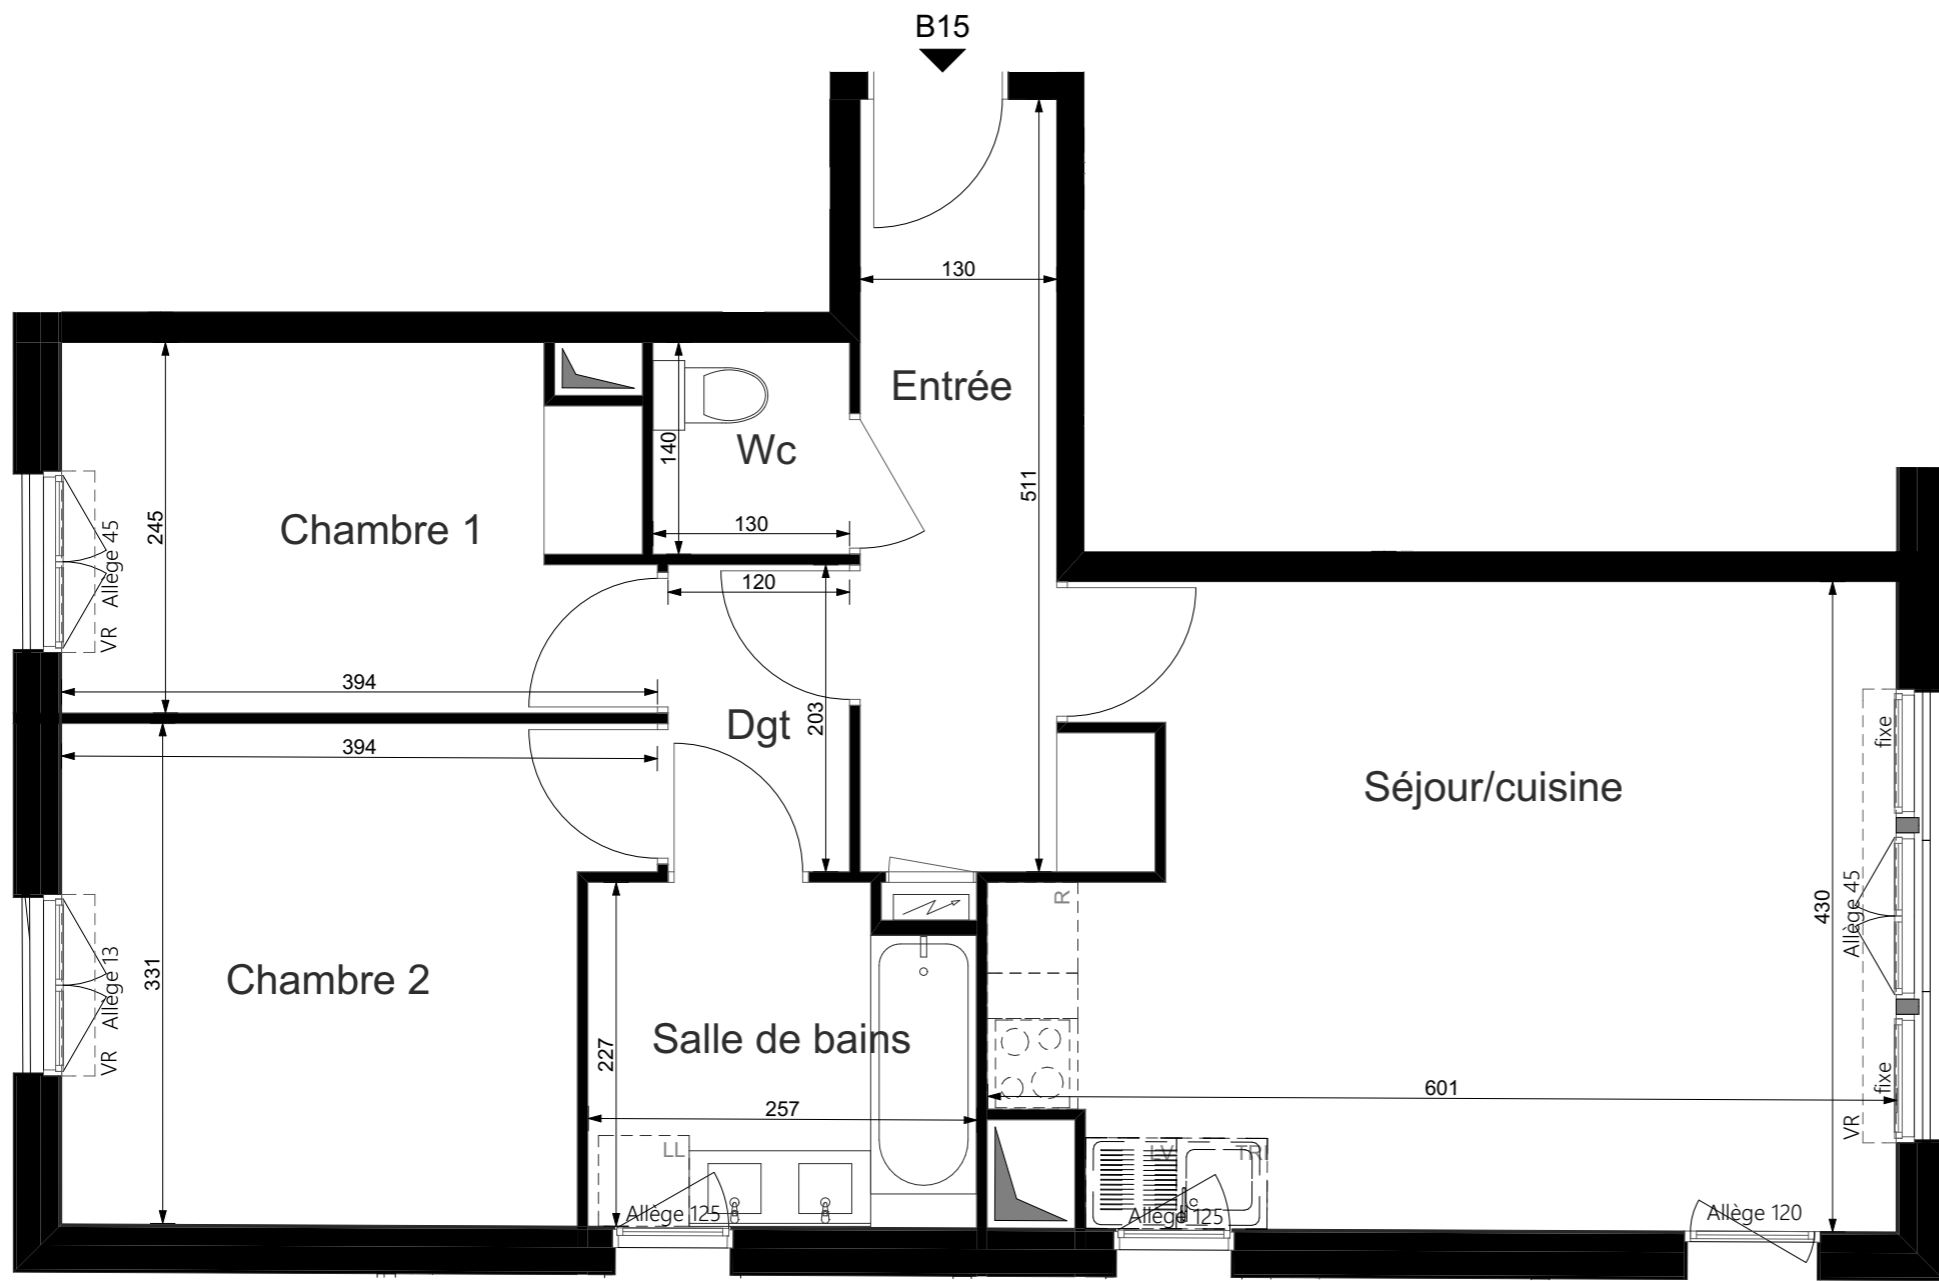

Bâtiment B
Appartement 15
Type 3 pièces
Niveau 1er étage

Entrée	7,44 m ²
Séjour/cuisine	23,51 m ²
Chambre 1	9,19 m ²
Chambre 2	11,82 m ²
Dgt	2,44 m ²
Salle de bains	5,61 m ²
Wc	1,82 m ²
Surface habitable totale	61,83 m²

LEGENDE	
F	Fenêtre
PF	Porte fenêtre
VR	Volet roulant
PV	Pare-vue
GC	Garde-corps
PI	Placard
TE	Tableau électrique
HSP	Hauteur sous plafond
///	Soffite

La surface des pièces comprend la surface des placards