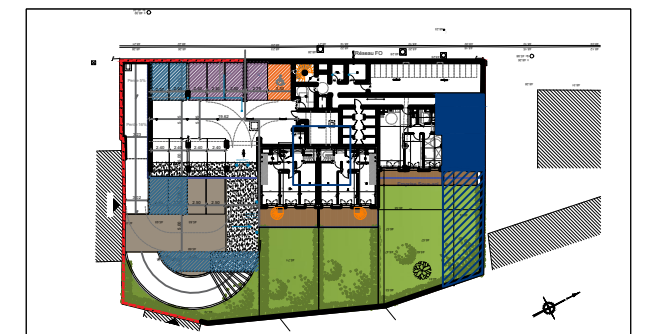

91210 DRAVEIL

SCCV DRAVEIL 284 BARBUSSE
31 Rue François 1er
75008 PARIS

Rez-de-Jardin

STUDIO+ - Lot n° 003

ENTREE	5.09 m ²
SEJOUR / CUISINE	24.78 m ²
COIN NUIT	8.11 m ²
SALLE D'EAU	5.32 m ²
RANGEMENT	2.28m ²

SURFACE HABITABLE 45.58 m²

TERRASSE	8.88 m ²
JARDIN	66.77 m ²

SURFACE TOTALE 121.23 m²

INDICE : B

DATE : 11/06/2026

Des modifications sont susceptibles d'être apportées à ce plan en fonction des nécessités techniques, de la réalisation tant en ce qui concerne les dimensions libres que l'équipement. Les surfaces sont approximatives. Les retombées, soffites, faux plafond, équipements sanitaires ainsi que le calepinage et dimensions des carrelages sont figurés à titre indicatif, et peuvent subir des modifications pour impératif technique.