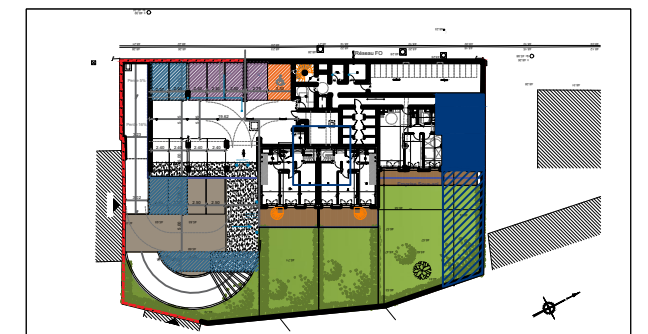

ECHELLE : 1/100e

LES COTEAUX DU PARC

284 Bd Henri Barbusse

91210 DRAVEIL

SCCV DRAVEIL 284 BARBUSSE
31 Rue François 1er
75008 PARIS

Rez-de-Jardin

STUDIO+ - Lot n° 003

ENTREE	5.09 m ²
SEJOUR / CUISINE	24.78 m ²
COIN NUIT	8.11 m ²
SALLE D'EAU	5.32 m ²
RANGEMENT	2.28m ²

SURFACE HABITABLE 45.58 m²

TERRASSE	8.88 m ²
JARDIN	66.77 m ²

SURFACE TOTALE 121.23 m²

INDICE : B

DATE : 11/06/2026

Des modifications sont susceptibles d'être apportées à ce plan en fonction des nécessités techniques, de la réalisation tant en ce qui concerne les dimensions libres que l'équipement. Les surfaces sont approximatives. Les retombées, soffites, faux plafond, équipements sanitaires ainsi que le calepinage et dimensions des carrelages sont figurés à titre indicatif, et peuvent subir des modifications pour impératif technique.