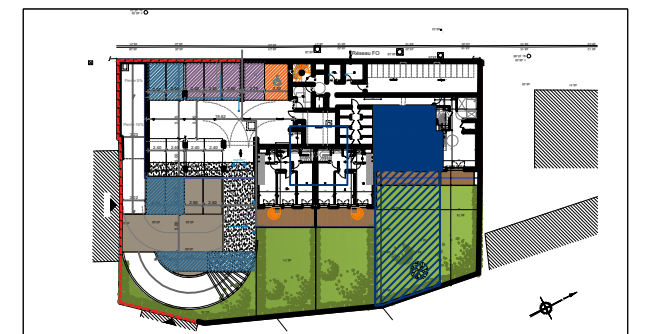

## LES COTEAUX DU PARC

284 Bd Henri Barbusse

91210 DRAVEIL

SCCV DRAVEIL 284 BARBUSSE  
31 Rue François 1er  
75008 PARIS

Rez-de-Jardin

3 PIECES - Lot n° 004

SEJOUR / CUISINE	28.27 m <sup>2</sup>
CHAMBRE 1	11.45 m <sup>2</sup>
CHAMBRE 2	11.18 m <sup>2</sup>
DEGAGEMENT	4.29 m <sup>2</sup>
WC	1.31 m <sup>2</sup>
SALLE DE BAIN	4.85 m <sup>2</sup>

**SURFACE HABITABLE 61.35 m<sup>2</sup>**

TERRASSE	16.95 m <sup>2</sup>
JARDIN	127.10 m <sup>2</sup>

**SURFACE TOTALE 237.96 m<sup>2</sup>**

INDICE : B

DATE : 11/06/2026

Des modifications sont susceptibles d'être apportées à ce plan en fonction des nécessités techniques, de la réalisation tant en ce qui concerne les dimensions libres que l'équipement. Les surfaces sont approximatives. Les retombées, soffites, faux plafond, équipements sanitaires ainsi que le calepinage et dimensions des carrelages sont figurés à titre indicatif, et peuvent subir des modifications pour impératif technique.